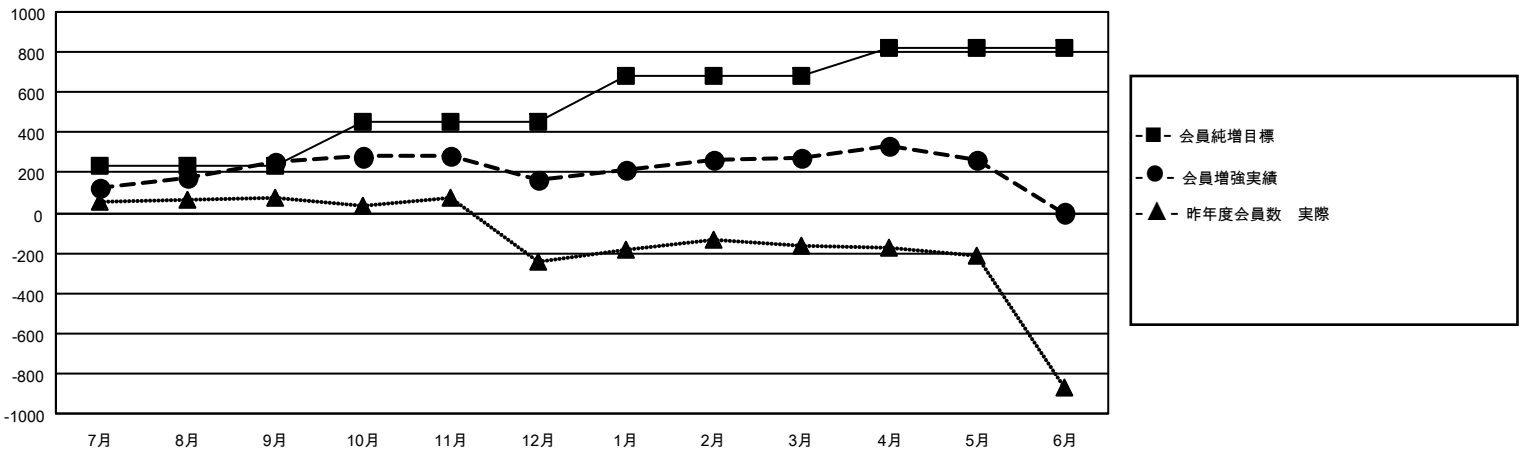

GMT MONTHLY MEMBERSHIP PROGRESS REPORT

Results as of: 5/31/2026

Multiple District 333

LOCATION: JAPAN

GMT: OPEN

GMT会則地域 5 - J

クラブ				名			
結果 : 2025-2026				結果 : 2025-2026			
四半期	新クラブ目標	新クラブ	解散クラブ	四半期	会員純増目標	会員増強実績	退会者 (転籍を含む) 実際
7月/8月/9月	1	1	0	7月/8月/9月	235	444	156
10月/11月/12月	1	1	2	10月/11月/12月	215	159	240
1月/2月/3月	2	1	1	1月/2月/3月	235	228	111
4月/5月/6月	1	1	1	4月/5月/6月	135	137	148

新クラブ目標及び実績累計

会員目標及び実績累計

解散クラブ: 4	214 CLUBS OF 336 一名以上の新会員を登録	男女別 男性 8,937 (77.26%) 女性 2,631 (22.74%)
退会者 物故会員 69 クラブ解散 57 その他 527 合計 653	会員累計データを見るには、ここをクリック	世帯主/家族会員合計 2,937 国際会費半額の家族会員 1,656